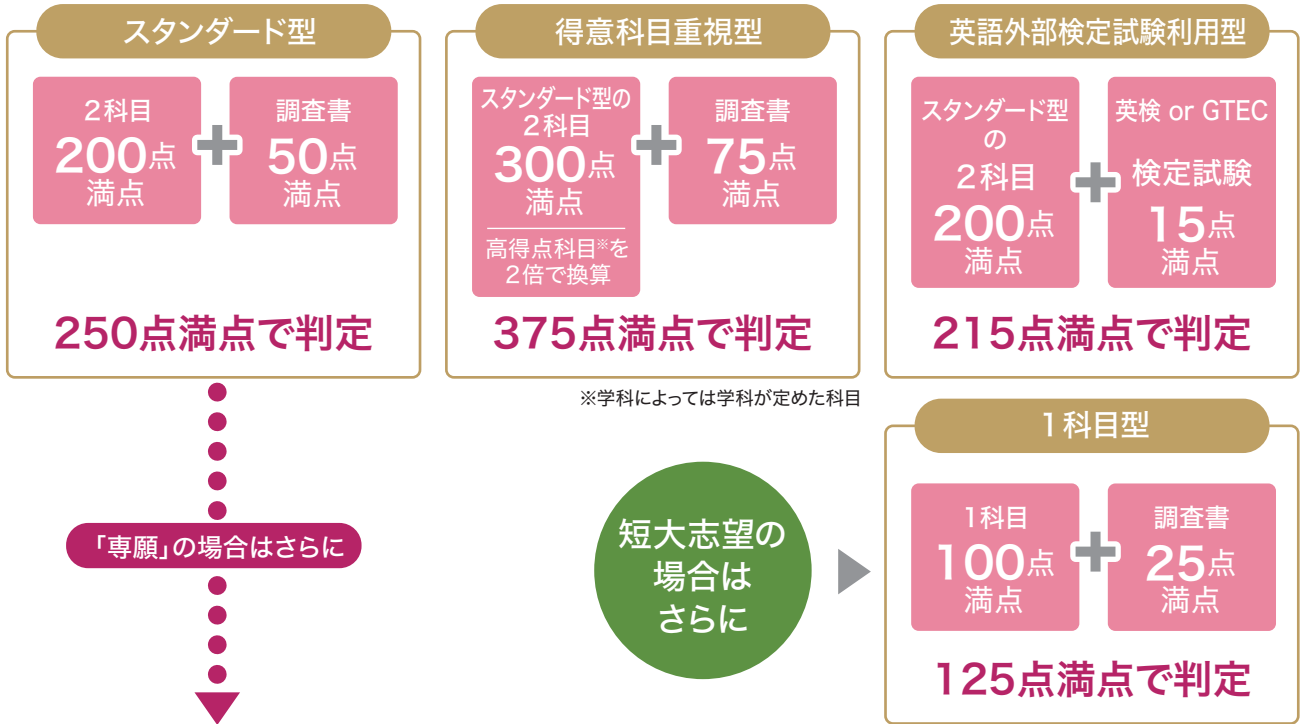

# 公募制推薦入試のポイント

ポイント  
01

「専願」と「併願」の選択が可能です。

いずれの日程も「2科目」の受験だけでそれぞれの入試方式へ出願、判定を受けることが可能です！

スタンダード型の2科目の中の1科目を利用して受験可能

ポイント  
02

「専願受験」として優遇措置があります！

合否ラインの下、合格者数の8%以内にいる専願受験の方を合格とする制度です。  
(ただし、得点差が総点の5%以内の場合に限る)

専願受験で合格した場合、他の方式を併願で受験した学科は合否判定を行いません。また専願合格者は必ず入学していただくことになります。