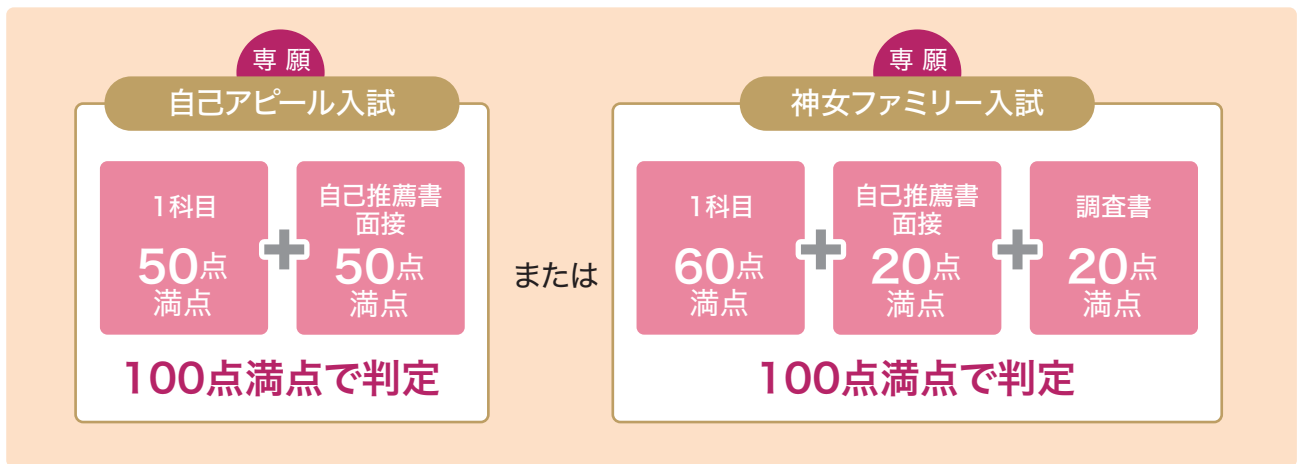

# 公募制推薦入試のポイント

ポイント  
01

「専願」と「併願」の選択が可能です。

いずれの日程も「2科目」の受験だけでそれぞれの入試方式へ出願、判定を受けることが可能です！

スタンダード型の2科目の中の1科目を利用して受験可能

ポイント  
02

「専願受験」として優遇措置があります！

合否ラインの下、合格者数の8%以内にいる専願受験の方を合格とする制度です。  
(ただし、得点差が総点の5%以内の場合に限る)